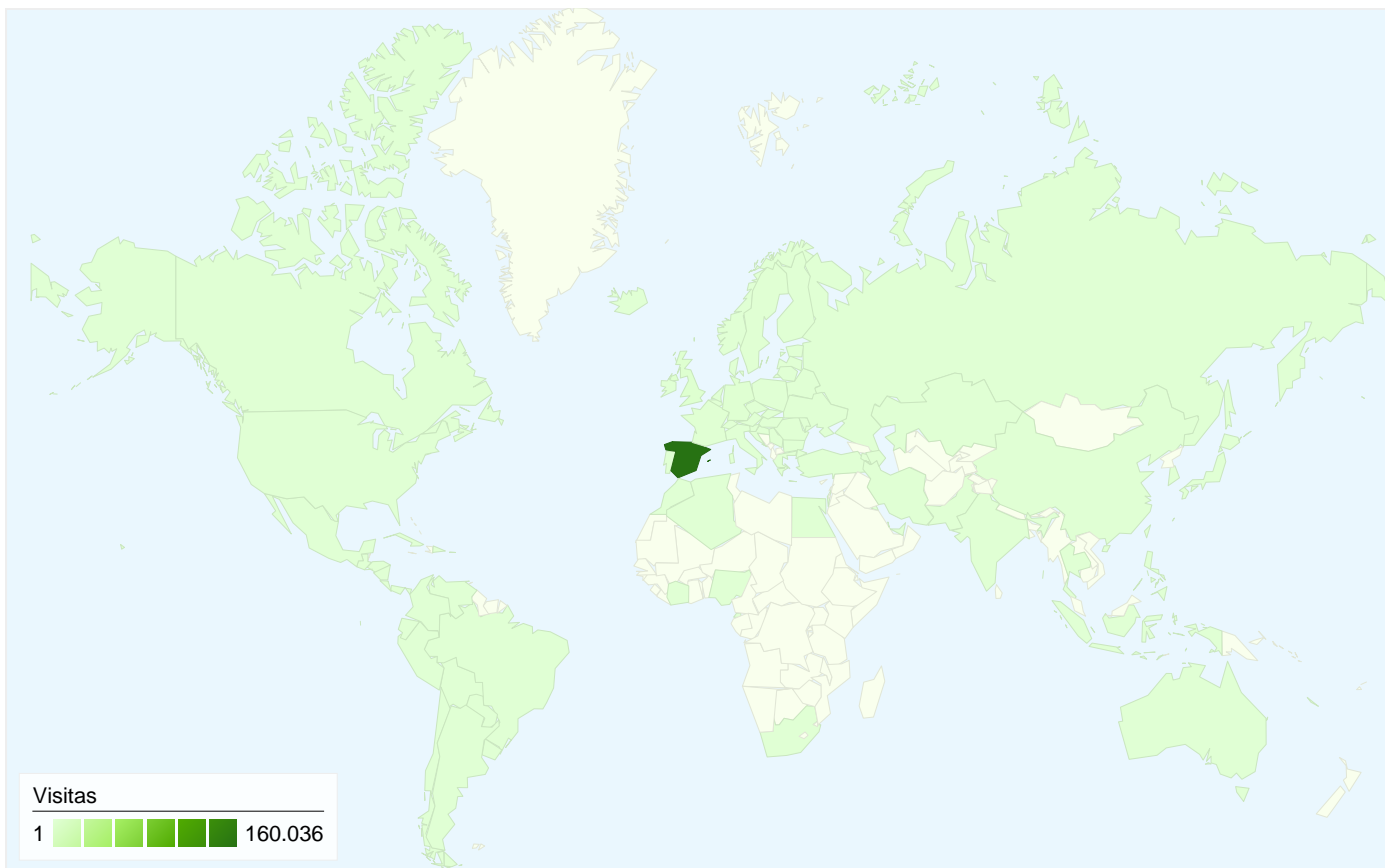

65.908 usuarios han visitado este sitio.

168.313 Visitas

65.908 Visitantes únicos absolutos

608.926 Páginas vistas

3,62 Promedio de páginas vistas

00:02:17 Tiempo en el sitio

44,15% Porcentaje de rebote

37,48% Nuevas visitas

Todas las fuentes de tráfico han enviado un total de 168.313 visitas.

67,33% Tráfico directo

4,26% Sitios web de referencia

28,41% Motores de búsqueda

- **Tráfico directo**
113.325,00 (67,33%)
- **Motores de búsqueda**
47.813,00 (28,41%)
- **Sitios web de referencia**
7.174,00 (4,26%)
- **Otros**
1 (> 0,00%)

Gráfico de visitas por ubicación

En comparación con: Sitio

168.313 visitas de 90 países/territorios

Uso del sitio

País/territorio	Visitas	Páginas/visita	Promedio de tiempo en el sitio	Porcentaje de visitas nuevas	Porcentaje de rebote
Spain	160.036	3,64	00:02:18	35,88%	43,48%
United Kingdom	1.976	3,41	00:02:02	65,03%	53,34%
Germany	1.218	2,98	00:01:50	72,17%	57,72%
Sweden	646	2,20	00:01:25	34,83%	73,84%
France	565	4,72	00:02:58	67,96%	42,12%
Argentina	374	2,03	00:00:54	96,52%	68,98%
Belgium	359	3,74	00:02:02	47,08%	30,36%
Mexico	276	1,45	00:00:35	93,84%	79,35%
United States	252	2,25	00:01:22	72,62%	68,65%
Norway	234	3,80	00:02:20	75,64%	51,28%

1 - 10 de 90

Visión general del contenido

En comparación con: Sitio

Las páginas de este sitio se han visitado un total de 608.926 veces.

 **608.926** Páginas vistas

 **455.892** Vistas únicas

 **44,15%** Porcentaje de rebote