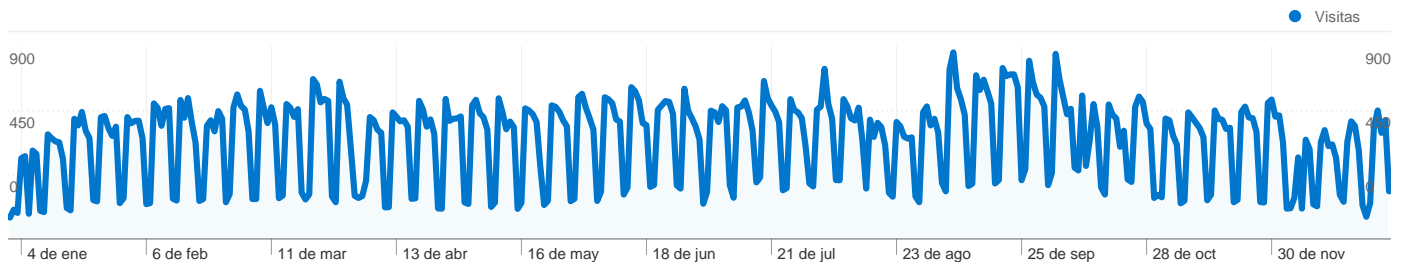

Todas las fuentes de tráfico han enviado un total de 168.313 visitas.

67,33% Tráfico directo

4,26% Sitios web de referencia

28,41% Motores de búsqueda

- **Tráfico directo**
  113.325,00 (67,33%)
- **Motores de búsqueda**
  47.813,00 (28,41%)
- **Sitios web de referencia**
  7.174,00 (4,26%)
- **Otros**
  1 (> 0,00%)

Fuentes de tráfico principales

Fuentes	Visitas	Porcentaje de visitas	Palabras clave	Visitas	Porcentaje de visitas
(direct) ((none))	113.325	67,33%	aedl pilar de la horadada	941	1,97%
google (organic)	44.943	26,70%	localizacion pabellon duques	811	1,70%
facebook.com (referral)	1.130	0,67%	banco santander en pilar de la	674	1,41%
search (organic)	1.099	0,65%	sirenido pilar de la horadada	633	1,32%
foropilar.com (referral)	1.029	0,61%	caminodelperegrinohaciacara	482	1,01%