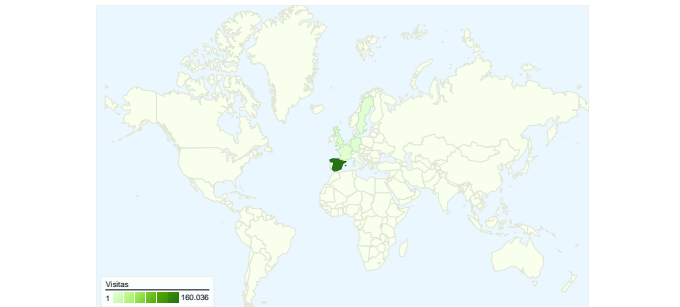

Uso del sitio

168.313 Visitas

44,15% Porcentaje de rebote

608.926 Páginas vistas

00:02:17 Promedio de tiempo en el sitio

3,62 Páginas/visita

37,48% Porcentaje de visitas nuevas

Información de visitas

Gráfico de visitas por ubicación

Visión general de las fuentes de tráfico

Visión general del contenido

Páginas	Páginas vistas	Porcentaje de páginas vistas
/www/index.asp	200.819	32,98%
/www/areas.asp	27.245	4,47%
/www/ayto_convocatorias.asp	26.526	4,36%
/www/ayto_convocatorias.asp	12.395	2,04%
/www/ayto_bandos.asp	12.177	2,00%

65.908 usuarios han visitado este sitio.

168.313 Visitas

65.908 Visitantes únicos absolutos

608.926 Páginas vistas

3,62 Promedio de páginas vistas

00:02:17 Tiempo en el sitio

44,15% Porcentaje de rebote

37,48% Nuevas visitas

Gráfico de visitas por ubicación

En comparación con: Sitio

168.313 visitas de 90 países/territorios

Uso del sitio

País/territorio	Visitas	Páginas/visita	Promedio de tiempo en el sitio	Porcentaje de visitas nuevas	Porcentaje de rebote
Spain	160.036	3,64	00:02:18	35,88%	43,48%
United Kingdom	1.976	3,41	00:02:02	65,03%	53,34%
Germany	1.218	2,98	00:01:50	72,17%	57,72%
Sweden	646	2,20	00:01:25	34,83%	73,84%
France	565	4,72	00:02:58	67,96%	42,12%
Argentina	374	2,03	00:00:54	96,52%	68,98%
Belgium	359	3,74	00:02:02	47,08%	30,36%
Mexico	276	1,45	00:00:35	93,84%	79,35%
United States	252	2,25	00:01:22	72,62%	68,65%
Norway	234	3,80	00:02:20	75,64%	51,28%