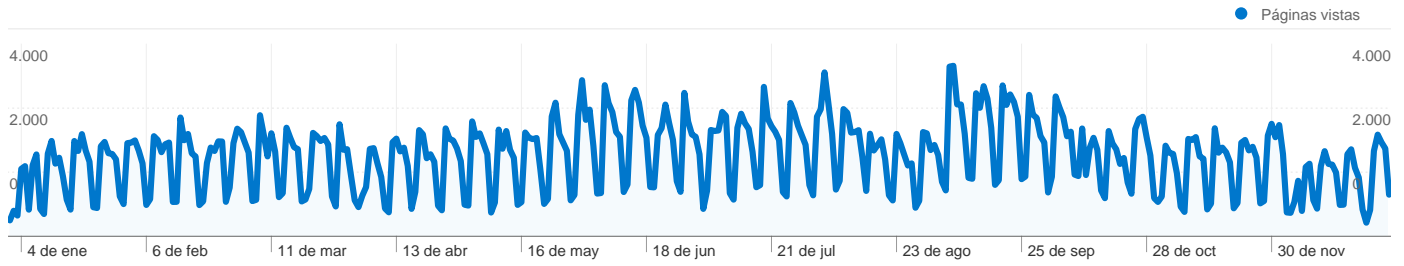

Gráfico de visitas por ubicación

En comparación con: Sitio

168.313 visitas de 90 países/territorios

Uso del sitio

País/territorio	Visitas	Páginas/visita	Promedio de tiempo en el sitio	Porcentaje de visitas nuevas	Porcentaje de rebote
Spain	160.036	3,64	00:02:18	35,88%	43,48%
United Kingdom	1.976	3,41	00:02:02	65,03%	53,34%
Germany	1.218	2,98	00:01:50	72,17%	57,72%
Sweden	646	2,20	00:01:25	34,83%	73,84%
France	565	4,72	00:02:58	67,96%	42,12%
Argentina	374	2,03	00:00:54	96,52%	68,98%
Belgium	359	3,74	00:02:02	47,08%	30,36%
Mexico	276	1,45	00:00:35	93,84%	79,35%
United States	252	2,25	00:01:22	72,62%	68,65%
Norway	234	3,80	00:02:20	75,64%	51,28%

1 - 10 de 90

Visión general del contenido

En comparación con: Sitio

Las páginas de este sitio se han visitado un total de 608.926 veces.

 **608.926** Páginas vistas

 **455.892** Vistas únicas

 **44,15%** Porcentaje de rebote