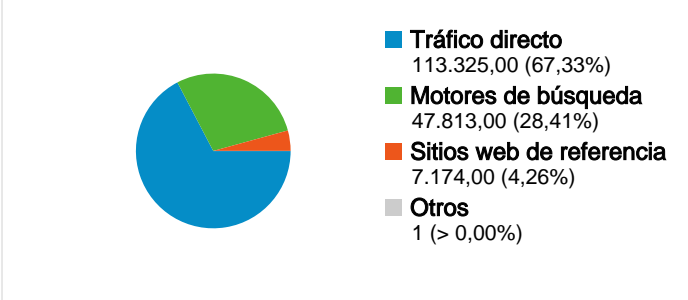

Uso del sitio

168.313 Visitas

44,15% Porcentaje de rebote

608.926 Páginas vistas

00:02:17 Promedio de tiempo en el sitio

3,62 Páginas/visita

37,48% Porcentaje de visitas nuevas

Información de visitas

Gráfico de visitas por ubicación

Visión general de las fuentes de tráfico

Visión general del contenido

Páginas	Páginas vistas	Porcentaje de páginas vistas
/www/index.asp	200.819	32,98%
/www/areas.asp	27.245	4,47%
/www/ayto_convocatorias.asp	26.526	4,36%
/www/ayto_convocatorias.asp	12.395	2,04%
/www/ayto_bandos.asp	12.177	2,00%

65.908 usuarios han visitado este sitio.

168.313 Visitas

65.908 Visitantes únicos absolutos

608.926 Páginas vistas

3,62 Promedio de páginas vistas

00:02:17 Tiempo en el sitio

44,15% Porcentaje de rebote

37,48% Nuevas visitas

Gráfico de visitas por ubicación

En comparación con: Sitio

168.313 visitas de 90 países/territorios

Uso del sitio

País/territorio	Visitas	Páginas/visita	Promedio de tiempo en el sitio	Porcentaje de visitas nuevas	Porcentaje de rebote
Spain	160.036	3,64	00:02:18	35,88%	43,48%
United Kingdom	1.976	3,41	00:02:02	65,03%	53,34%
Germany	1.218	2,98	00:01:50	72,17%	57,72%
Sweden	646	2,20	00:01:25	34,83%	73,84%
France	565	4,72	00:02:58	67,96%	42,12%
Argentina	374	2,03	00:00:54	96,52%	68,98%
Belgium	359	3,74	00:02:02	47,08%	30,36%
Mexico	276	1,45	00:00:35	93,84%	79,35%
United States	252	2,25	00:01:22	72,62%	68,65%
Norway	234	3,80	00:02:20	75,64%	51,28%