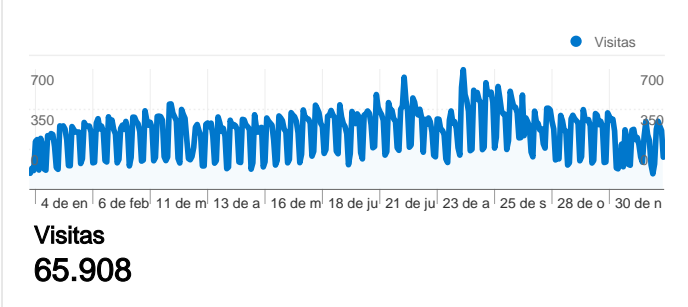

Uso del sitio

168.313 Visitas

44,15% Porcentaje de rebote

608.926 Páginas vistas

00:02:17 Promedio de tiempo en el sitio

3,62 Páginas/visita

37,48% Porcentaje de visitas nuevas

Información de visitas

Gráfico de visitas por ubicación

Visión general de las fuentes de tráfico

Visión general del contenido

Páginas	Páginas vistas	Porcentaje de páginas vistas
/www/index.asp	200.819	32,98%
/www/areas.asp	27.245	4,47%
/www/ayto_convocatorias.asp	26.526	4,36%
/www/ayto_convocatorias.asp	12.395	2,04%
/www/ayto_bandos.asp	12.177	2,00%

65.908 usuarios han visitado este sitio.

168.313 Visitas

65.908 Visitantes únicos absolutos

608.926 Páginas vistas

3,62 Promedio de páginas vistas

00:02:17 Tiempo en el sitio

44,15% Porcentaje de rebote

37,48% Nuevas visitas

Gráfico de visitas por ubicación

En comparación con: Sitio

168.313 visitas de 90 países/territorios

Uso del sitio

País/territorio	Visitas	Páginas/visita	Promedio de tiempo en el sitio	Porcentaje de visitas nuevas	Porcentaje de rebote
Spain	160.036	3,64	00:02:18	35,88%	43,48%
United Kingdom	1.976	3,41	00:02:02	65,03%	53,34%
Germany	1.218	2,98	00:01:50	72,17%	57,72%
Sweden	646	2,20	00:01:25	34,83%	73,84%
France	565	4,72	00:02:58	67,96%	42,12%
Argentina	374	2,03	00:00:54	96,52%	68,98%
Belgium	359	3,74	00:02:02	47,08%	30,36%
Mexico	276	1,45	00:00:35	93,84%	79,35%
United States	252	2,25	00:01:22	72,62%	68,65%
Norway	234	3,80	00:02:20	75,64%	51,28%