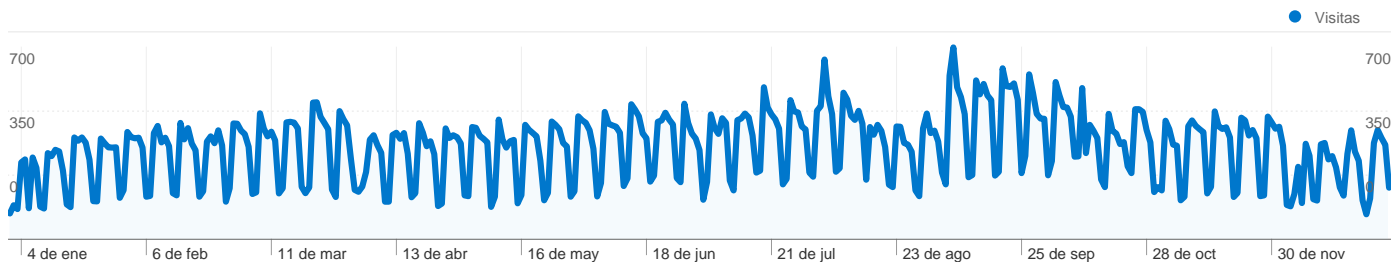

Uso del sitio

168.313 Visitas

44,15% Porcentaje de rebote

608.926 Páginas vistas

00:02:17 Promedio de tiempo en el sitio

3,62 Páginas/visita

37,48% Porcentaje de visitas nuevas

Información de visitas

Gráfico de visitas por ubicación

Visión general de las fuentes de tráfico

Visión general del contenido

Páginas	Páginas vistas	Porcentaje de páginas vistas
/www/index.asp	200.819	32,98%
/www/areas.asp	27.245	4,47%
/www/ayto_convocatorias.asp	26.526	4,36%
/www/ayto_convocatorias.asp	12.395	2,04%
/www/ayto_bandos.asp	12.177	2,00%

65.908 usuarios han visitado este sitio.

168.313 Visitas

65.908 Visitantes únicos absolutos

608.926 Páginas vistas

3,62 Promedio de páginas vistas

00:02:17 Tiempo en el sitio

44,15% Porcentaje de rebote

37,48% Nuevas visitas

Gráfico de visitas por ubicación

En comparación con: Sitio

168.313 visitas de 90 países/territorios

Uso del sitio

País/territorio	Visitas	Páginas/visita	Promedio de tiempo en el sitio	Porcentaje de visitas nuevas	Porcentaje de rebote
Spain	160.036	3,64	00:02:18	35,88%	43,48%
United Kingdom	1.976	3,41	00:02:02	65,03%	53,34%
Germany	1.218	2,98	00:01:50	72,17%	57,72%
Sweden	646	2,20	00:01:25	34,83%	73,84%
France	565	4,72	00:02:58	67,96%	42,12%
Argentina	374	2,03	00:00:54	96,52%	68,98%
Belgium	359	3,74	00:02:02	47,08%	30,36%
Mexico	276	1,45	00:00:35	93,84%	79,35%
United States	252	2,25	00:01:22	72,62%	68,65%
Norway	234	3,80	00:02:20	75,64%	51,28%